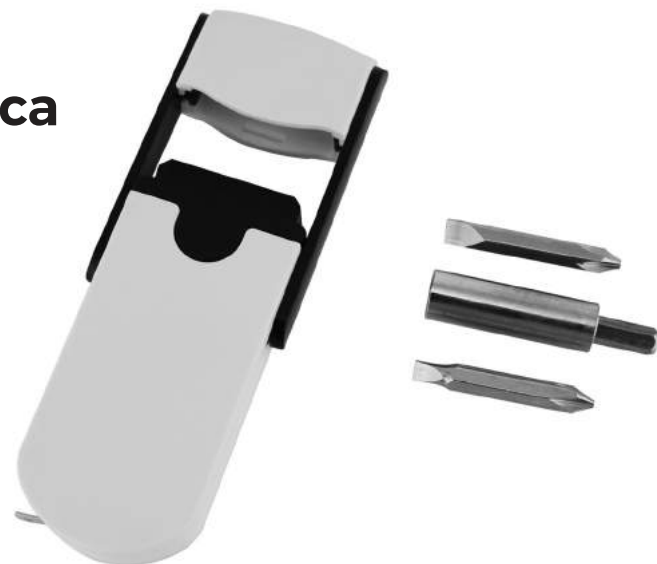

Su logo

HR-10323 **NUEVO**

Darby con Cinta Métrica

Incluye 3 puntas intercambiables

Medidas: 3.4 X 9.0 cm
Material: Plástico

Su logo

Flexómetro de 1m

HR-X8358