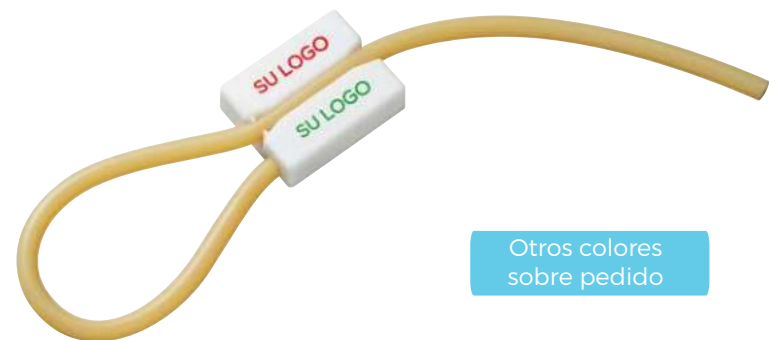

Medidas: 4.5 cm de diámetro
Material: Metal

CR-20100

Torniquete Médico

Con liga de 30.0 cm

Medidas: 3.5 X 3.0 cm
Material: Plástico

Otros colores sobre pedido

CR-18673

Depósito para Gel Antibacterial

Incluye alcohol en gel

Medidas: 5.0 X 8.0 cm
Material: Plástico

CR-20253

Cinta Métrica Mouton

1.5 m de longitud

Medidas: 5.0 X 6.0 cm
Material: Plástico

ID-40189

Portagafete con Cinta Métrica