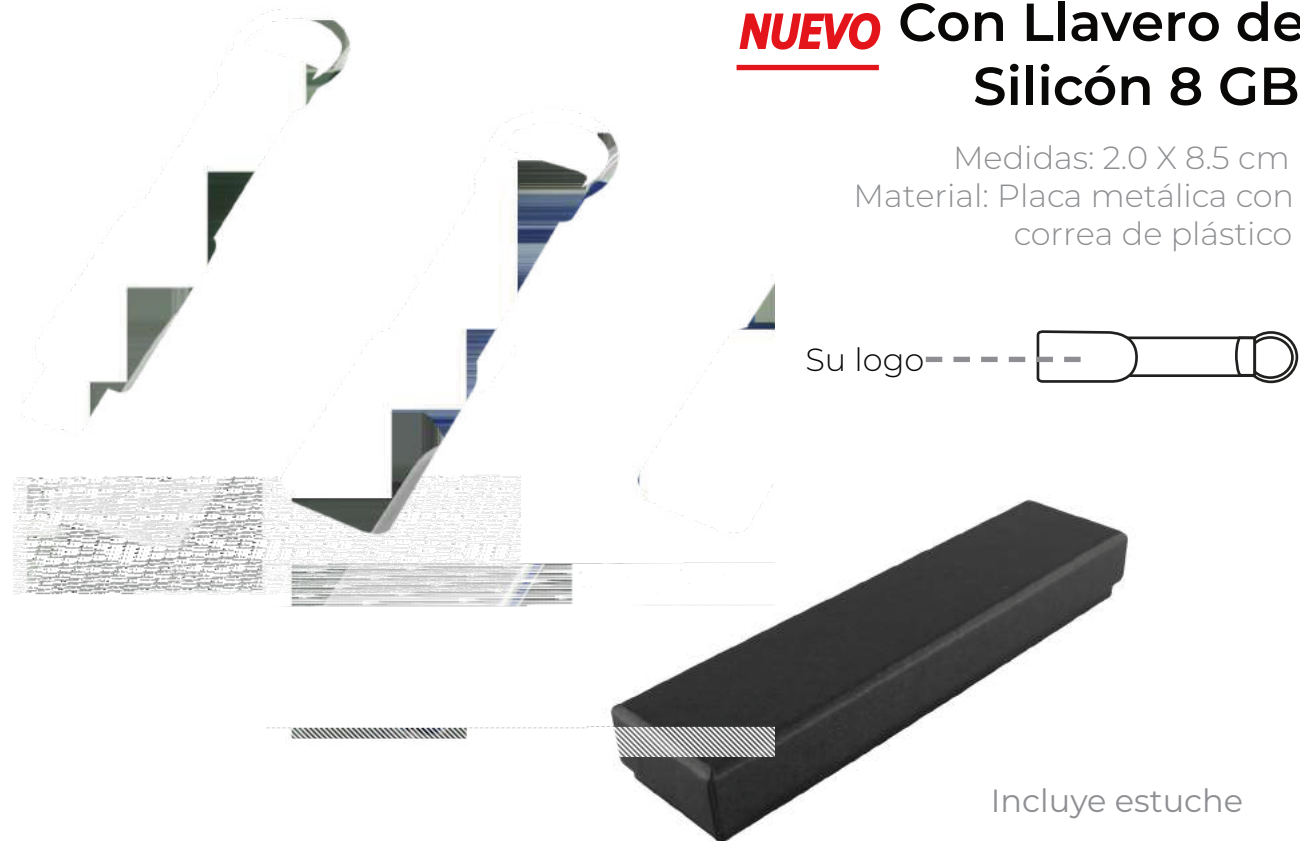

Incluye cable USB

IT-15685**NUEVO** Con Llavero de Silicón 8 GBMedidas: 2.0 X 8.5 cm
Material: Placa metálica con correa de plástico**IT- 15689****Deslizable con Luz 8 GB**

Incluye cajita individual

Medidas: 2.0 X 5.0 cm
Material: Plástico**NUEVO****IT-15605****Redonda 16 GB**