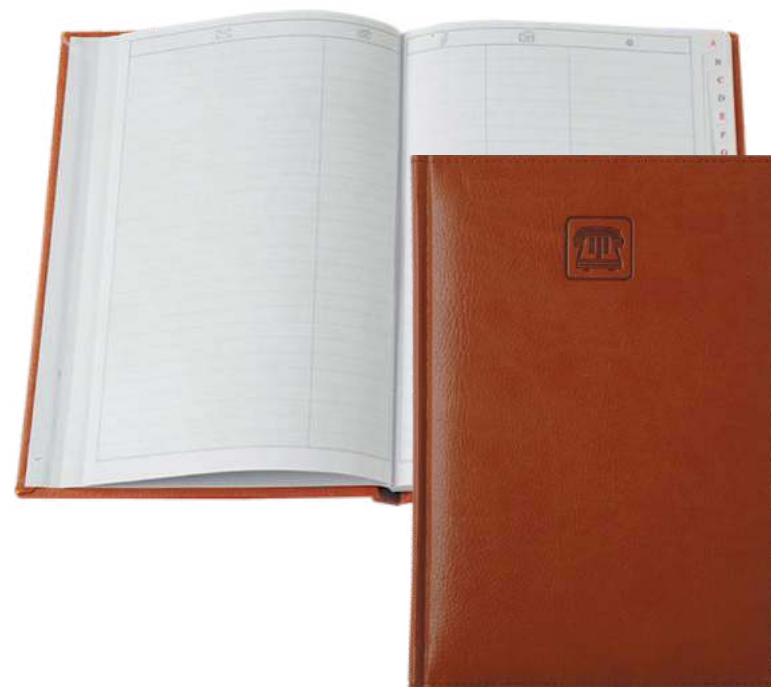

DM-D1481
Directorio Telefónico

50 páginas

Medidas: 15.0 X 21.0 cm
Material: Poliuretano

El mejor respaldo para sus datos de contactos

RE-35592
Italiana de Piel Florentina

Dos tarjeteros, portadocumentos y bolígrafo
Hecho a mano en Italia

Medidas: 23.5 X 30.5 cm
Material: Piel genuina de ternera
Incluye bolígrafo de plástico

FL-10055
De Vinil Tamaño Carta

Con porta block y porta bolígrafo

Medidas: 23.5 X 31.0 cm
Material: Vinil

No incluye block de hojas

FL-10200
De Curpiel Tamaño Carta

Porta block y porta bolígrafo

Medidas: 24.5 X 31.0 cm
Material: Curpiel acojinado

No incluye block de hojas

Dos versiones:
Con esquineros
Sin esquineros