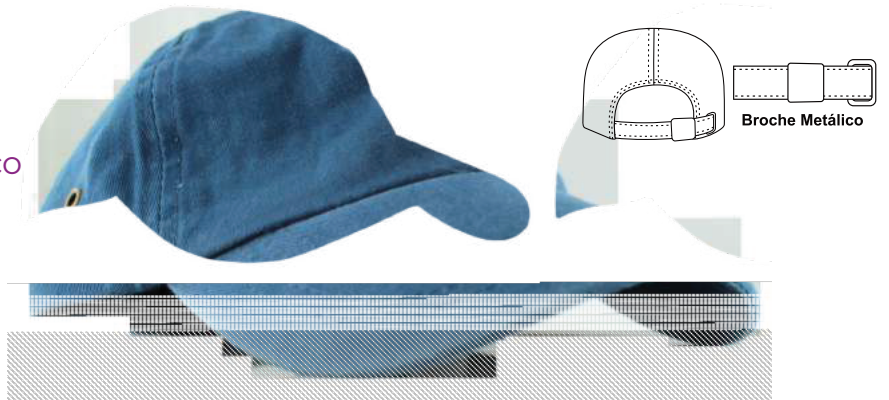

YG-14014 Visera Wimbledon

Con broche velcro

Medidas: 24.0 X 30.0 cm
Material: Algodón

Su logo

YG-15106 Tipo Mezclilla Prelavada

Seis gajos, broche metálico

Medidas: 20.5 X 28.0 cm
Material: Algodón

Su logo