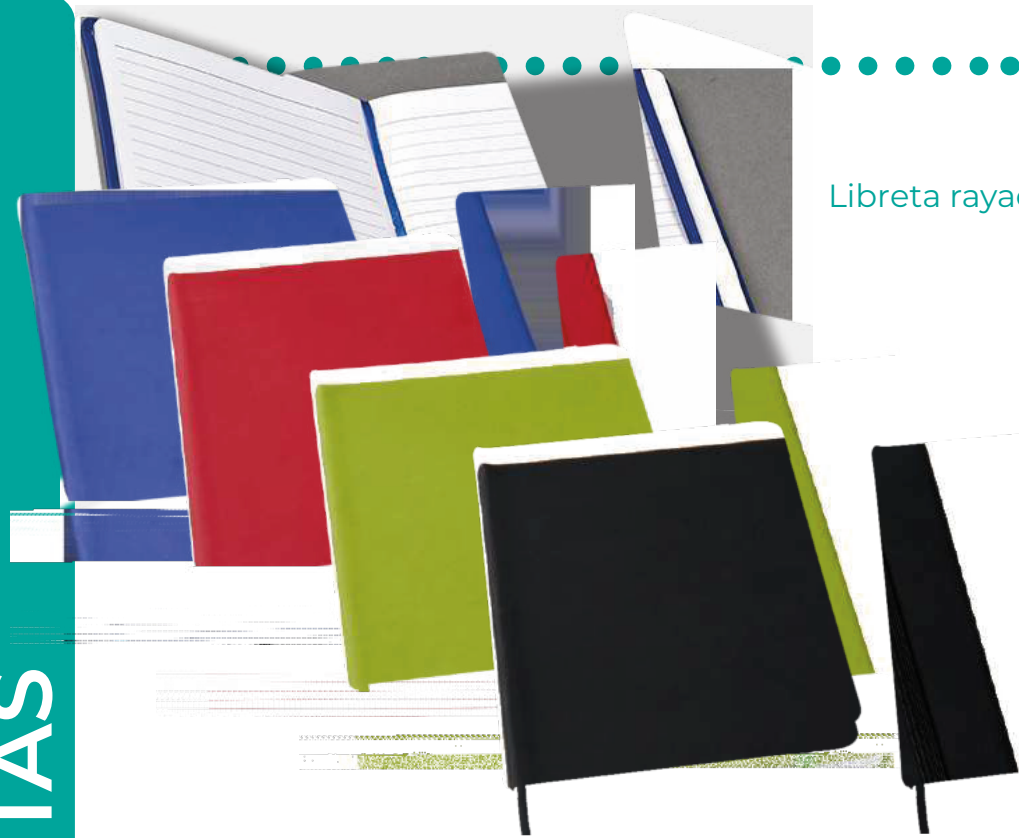

Medidas: 15.7 X 12.5 cm
Material: Forro de polipropileno

Su logo

AE-60982

Rígida con Silueta

Libreta rayada
Bolígrafo tinta negra

Medidas: 14.0 X 16.0 cm
Material: Plástico

Su logo

NUEVO

AE-60305

Pequeña con Solapa Bicolor

Libreta rayada

Medidas: 8.0 X 11.0 cm
Material: Polipropileno

Su logo

AE-61221
Con Elástico

Libreta rayada con listón separador

Medidas: 14.0 X 21.0 cm
Material: Poliuretano