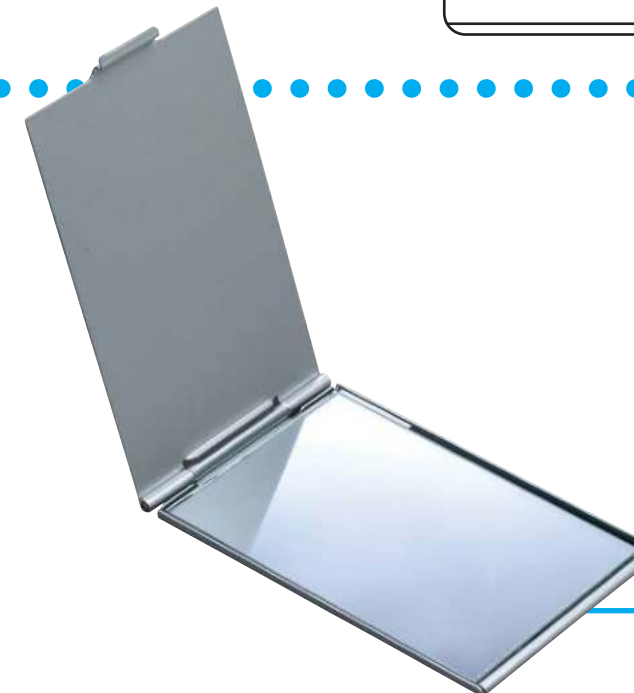

CS-11154 Con Tijeras

Funda de plástico mate

Medidas: 8.5 X 5.4 cm
Material: Plastico

Su logo

Regalar Artículos Promocionales de Calidad no le cuesta más

CS-11914 Con Espejo

Funda de plástico mate

Medidas: 6.1 X 7.0 cm
Material: Plástico

Su logo

Regale artículos útiles y duraderos
y haga más exitosas sus campañas de promoción

CS-16212 Mini Redondo

Funda de plástico traslúcido

Medidas: 6.2 cm de diámetro
Material: Plástico

Su logo

CS-16215 Compacto Rectangular

Funda de plástico mate

Medidas: 8.5 X 5.5 cm
Material: Plástico

Su logo

CS-16227 Rectangular con Funda de Aluminio

Medidas: 8.5 X 5.5 cm
Material: Aluminio

Su logo