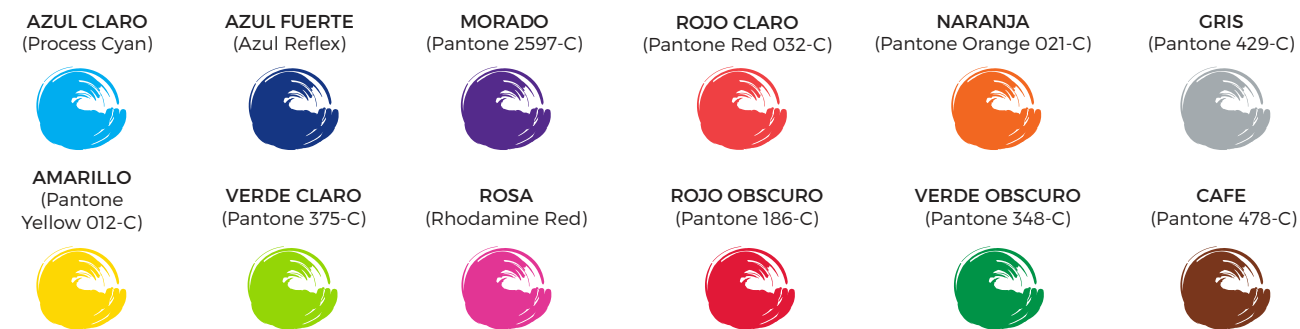

Requisitos de Logotipos

Recursos Ideales

El medio ideal para realizar un trabajo de impresión de logotipos es la entrega, por parte del cliente, del logotipo, imagen o texto a imprimir, trazado en medios digitales.

Se entiende por "logotipo trazado" el que dicho logo haya sido elaborado en programas como COREL, FREEHAND, ILLUSTRATOR, etc. Una simple digitalización en JPG o PDF no significa que el logo venga trazado.

Si usted no cuenta con su logotipo trazado, éste se puede obtener mediante la entrega de bocetos, muestras impresas, recortes de revistas, envolturas, tarjetas de presentación, hojas membretadas o cualquier elemento plano donde aparezca el logotipo que usted desea sea impreso en el producto de su elección.

También aceptamos positivos de fotomecánica siempre y cuando estos cuenten con colores separados y registros.

Limitantes y Adaptaciones

No obstante la entrega de su logotipo en medios digitales, en algunos casos tiene que ser adaptado de acuerdo al tamaño o proporciones del producto en que será impreso el logotipo.

Para hacer más rápida la entrega de su pedido evite entregar su logotipo en formatos JPG, PSD, PNG, TIFF, PDF u otros que sean simples escaneos y cuyos elementos no puedan ser separados.

Algunos trabajos de trazo requieren horas de trabajo para dibujar su logotipo por lo que siempre será mejor que entregue usted su logotipo ya trazado. Elementos útiles son sinónimo de entregas rápidas.

Lamentamos el no poder hacer trabajos creativos. El cliente siempre tendrá que entregar un logotipo, texto, imagen o la combinación de estos para el trabajo de impresión que nos sea encomendado.

Entrega de Mercancía y Embarques

Entrega de Mercancía

El tiempo de entrega de pedidos con impresión depende de distintos factores. Los factores variables internos que inciden en el tiempo de entrega de la mercancía son principalmente la carga de trabajo de nuestro taller de impresión, así como la complejidad que pueda implicar el proceso de impresión de cada pedido. Esta complejidad depende principalmente del número de tintas a imprimir y en algunos casos del material del producto sobre el cual se hace la impresión. Existen materiales que requieren la aplicación de tintas cuyo tiempo de secado es mayor que el tiempo considerado como normal para otros productos. Para el caso de grabado láser o con pantógrafo, mientras mayor sea el área a imprimir, mayor es el tiempo que se invierte para grabar cada pieza.

Los factores variables externos que inciden en el tiempo de entrega son principalmente: el tiempo que el cliente tarde en entregar sus elementos o bocetos de logos a imprimir, el tiempo que el cliente tarda en aprobar los bocetos que se someten para aprobación, los cambios que el cliente hace sobre los bocetos que se presentan, o bien, el tiempo que el cliente tarda en entregar su anticipo para pedidos con impresión.