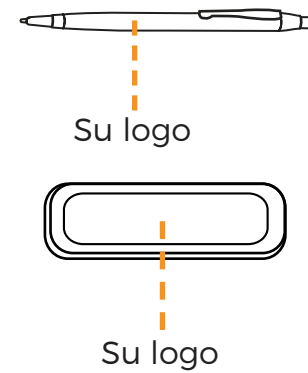

senator
Extramoreordinary. Since 1920.

PL-S2040
Bolígrafo Softstar

Tinta azul

Medidas:
Pluma 13.0 cm
Estuche 16.0 X 2.5 cm
Material: Estuche de plástico transparente
Pluma de metal

PL-S2321
Bolígrafo Senator Matrix

Tinta azul

Medidas:
Pluma 15.0 cm
Estuche 16.0 X 4.0 cm
Material: Plástico

senator
Extramoreordinary. Since 1920.

PL-Z5050
Lankin

Tinta negra y lapicero

Medidas:
Pluma 13.0 cm
Estuche 17.0 X 4.0 cm
Material: Estuche polipropileno
Pluma y lapicero aluminio

PL-Z3001
De Madera Con Ranura

Tinta negra

Medidas: 16.5 X 5.5 cm
Material: Maple