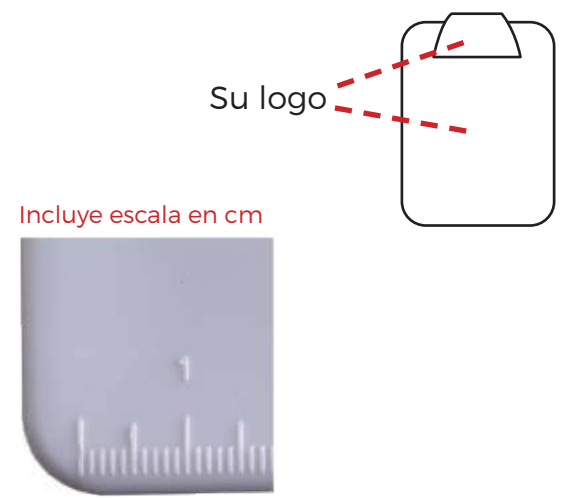

AE-90048 Lapicera con Zipper

Zipper de plástico

Medidas: 21.5 X 12.5 cm
Material: Plástico traslúcido

No incluye accesorios

AE-90042 Juego de Geometría

Regla, escuadras (2), transportador, goma, sacapuntas y compás

Medidas: 17.5 X 8.5 cm
Material: Plástico

NV-10119 Cutter

Navaja estándar intercambiable

Medidas: 13.5 X 1.5 cm
Material: Plástico

NUEVO NV-10130 Cutter Gigante de uso Rudo

Navaja gigante intercambiable

Medidas: 15.0 X 3.0 cm
Material: Plástico

Navaja grande intercambiable

AE-90440 Abrecartas con Navaja

Navaja de larga duración

Medidas: 6.9 X 5.2 cm
Material: Plástico

Invierta en Artículos Promocionales útiles y duraderos

AE-80301 Tabla de Campo

Clip con gran área de impresión.
Medidas: 33.5 X 22.5 cm
Material: Plástico

CL-90756 Tabla de Campo con Calculadora

Regla con calculadora desprendible
Medidas: 23.0 X 34.0 cm
Pantalla de ocho dígitos
Material: Plástico

EN-X2501 Cigarrera Metálica Brillante

Capacidad para siete cigarros
Medidas: 5.5 X 9.5 cm
Material: Hierro