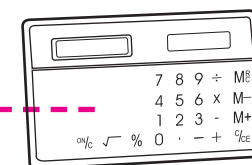

CL-10117 Solar de Bolsillo

Incluye funda de vinil

Medidas: 8.5 X 5.0 cm
Pantalla de ocho dígitos
Material: Plástico

Su logo