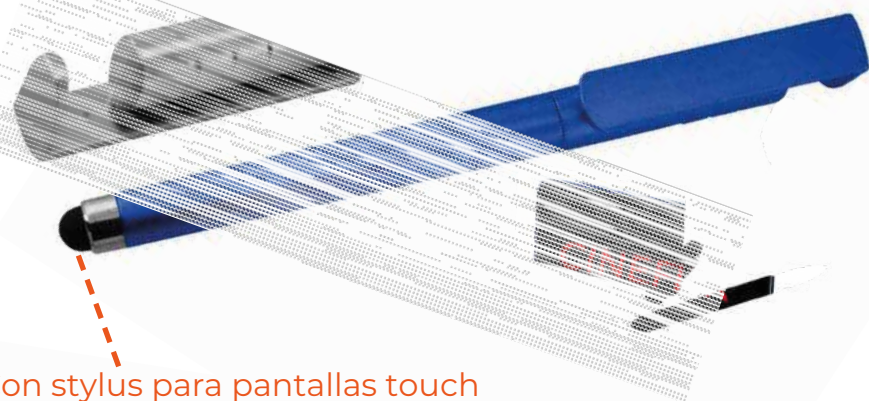

NUEVO

PL-FA923 Triangular Touch Desarma-Stand

Tinta azul

Medidas: 15 cm
Material: Plástico

Su logo

PL-FA809 Movi-Stand

NUEVO

Tinta negra

Medida: 14.7 cm
Material: Plástico

Su logo

Con stylus para pantallas touch