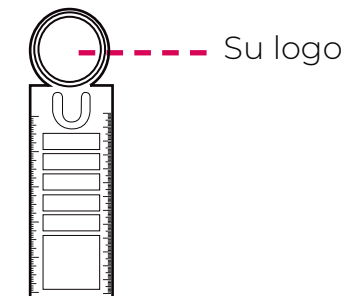

AE-50094 **NUEVO**
Block con Notas Adhesivas

Cubierta pasta dura
Dos blocks tipo burbuja traslúcida
Un block amarillo rayado
Cinco banderas de colores

Medidas: 11.0 X 8.0 cm

NUEVO **AE-50927**
Despachador de Banderas

Incluye cuatro despachadores laterales de banderas traslúcidas
Un despachador central amarillo traslúcido

Medidas: 8.0 cm de diámetro
Material: Plástico

AE-40617
Regla de Estireno con Notas Adhesivas

Es flexible y sirve como separador de libros

Medidas: 21.0 X 6.0 cm
Regla de 13 cm.

5 Banderas 1.0 X 4.5 con 20 hojas c/u
1 Block 4.0 X 4.5 con 20 hojas

AE-40630
Regla con Notas Adhesivas y Clips

Tapa de plástico transparente

Medidas: 14.9 X 6.0 cm
Regla de 14 cm