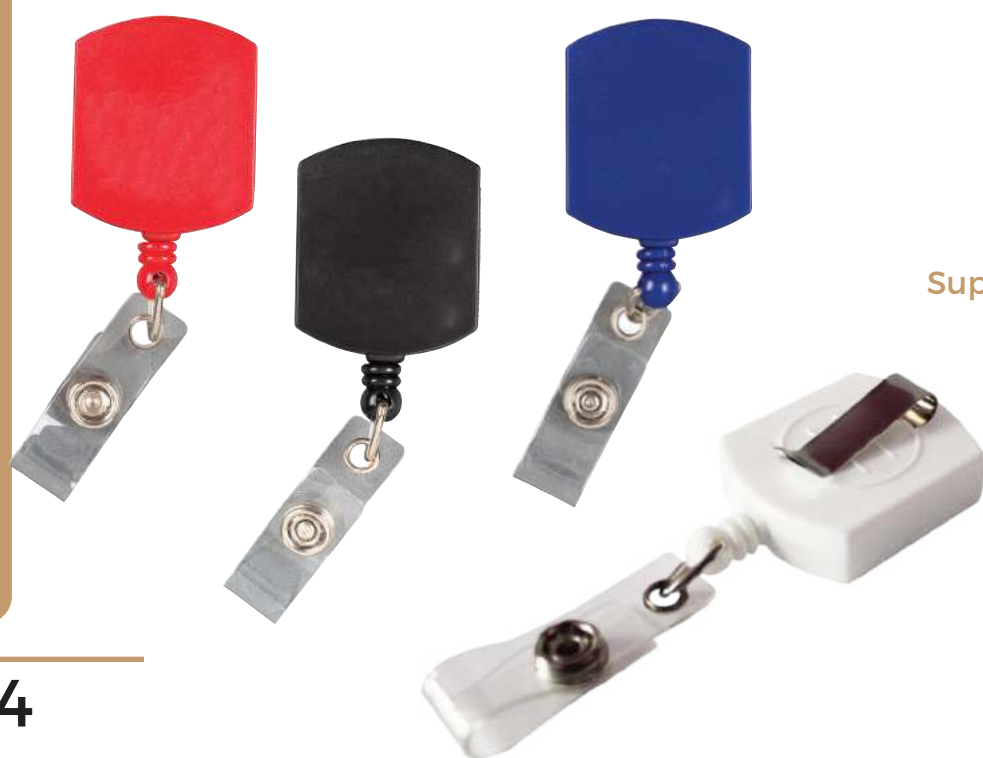

ID-40134

Rectangular Plano

Retráctil (tipo yoyo)

Superficie plana al frente

Clip liso al reverso

Ideal para serigrafía

Medidas: 3.0 X 4.0 cm

Su logo