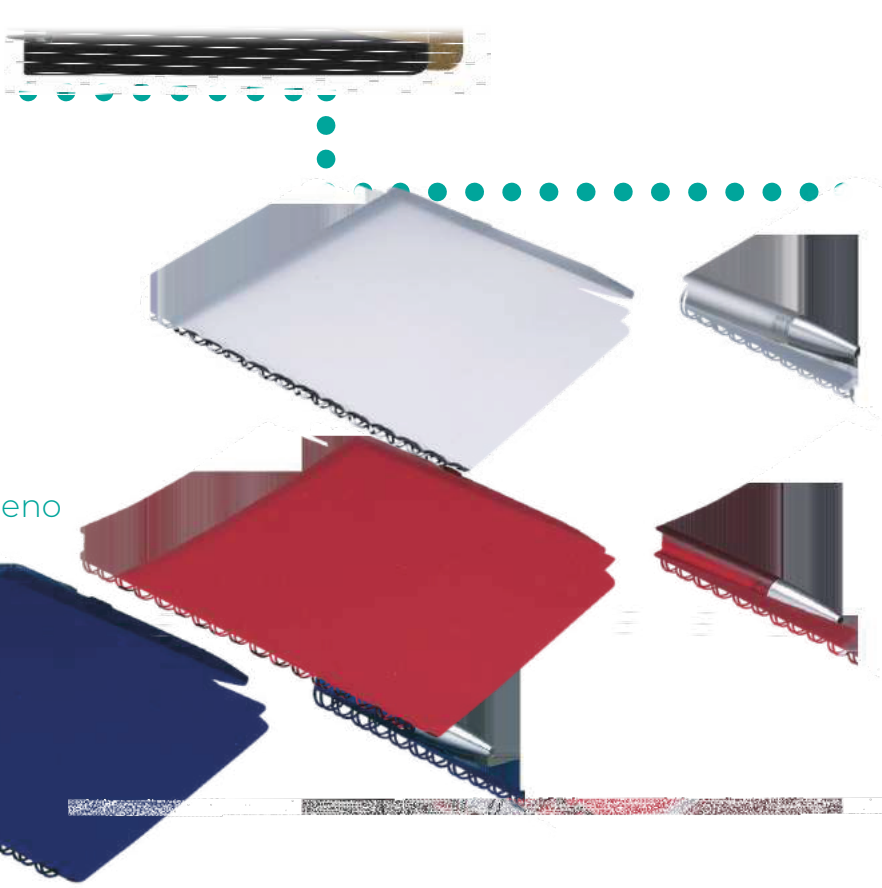

AE-60655

Flexible con Bolígrafo

Libreta rayada
Bolígrafo tinta negra

Medidas: 15.7 X 12.5 cm
Material: Forro de polipropileno

Su logo