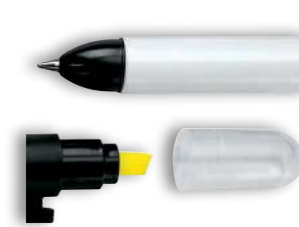

PL-KX284
Resaltador

Tinta fluorescente amarilla

Medidas: 11.0 X 2.5 cm
Material: Polipropileno

Su logo