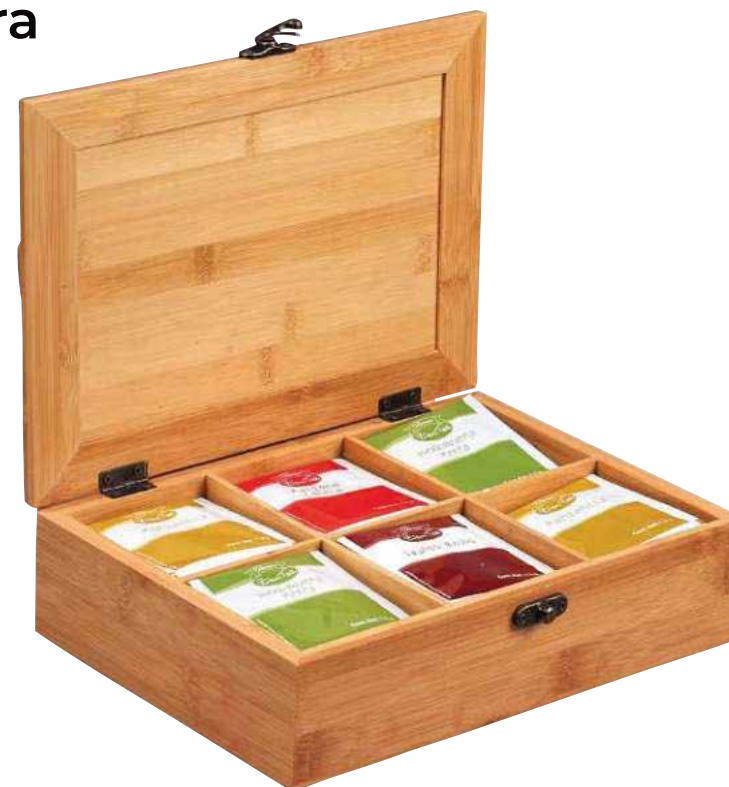

NUEVO

CS-17616

Juego de Manicure 6 piezas

Incluye: Pinzas, cortauñas, lima, tijeras, alicate y removedor de cutícula

Medidas: 11.0 X 6.0 cm
Material: Estuche metálico forrado de PVC

Su logo

RA-15066

Juego de Cuchillo y Pelador de Cerámica

Medidas: 13.0 X 20.0 cm
Material: Mangos de plástico
Cuchillas de cerámica

Su logo

VENTAJAS DE LOS CUCHILLOS DE CÉRAMICA
Al cortar las frutas y verduras no se oxidan tan rápidamente (no se ennegrecen)
Muy afilados y mantienen el filo durante años de uso
No alteran el sabor de lo que cortan
Son muy ligeros

RA-18002

Caja de Bambú para Sobres de Té

Medidas: 25.0 X 18.0 cm
Material: Bambú

Su logo

Genuino bambú

RA-15306

Juego de Cuchillos con Base de Madera

Medidas: 17.0 X 23.0 cm
Material: Cuchillos de acero inoxidable
Base de madera