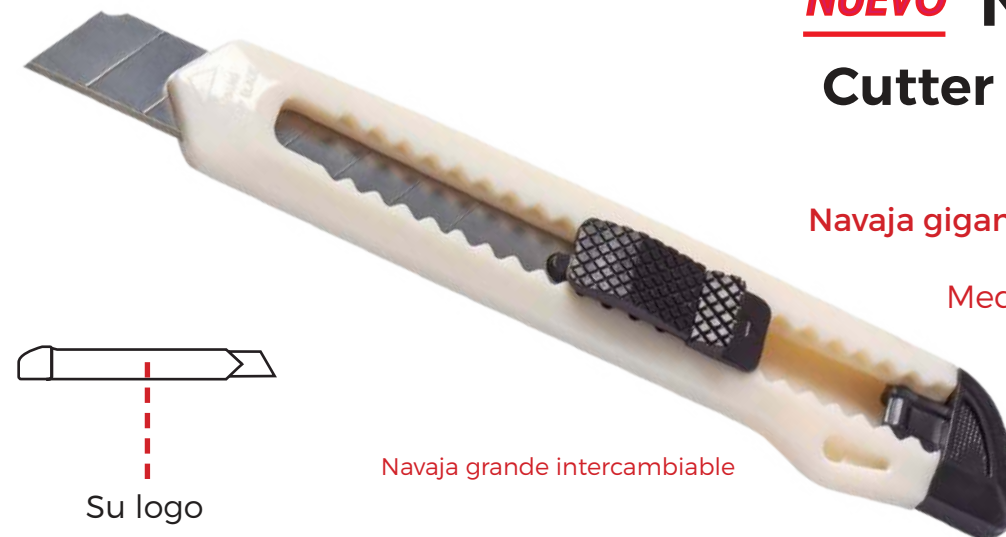

AE-90048 Lapicera con Zipper

Zipper de plástico

Medidas: 21.5 X 12.5 cm
Material: Plástico traslúcido

No incluye accesorios

AE-90042 Juego de Geometría

Regla, escuadras (2), transportador, goma, sacapuntas y compás

Medidas: 17.5 X 8.5 cm
Material: Plástico

NV-10119 Cutter

Navaja estándar intercambiable

Medidas: 13.5 X 1.5 cm
Material: Plástico

NUEVO NV-10130 Cutter Gigante de uso Rudo

Navaja gigante intercambiable

Medidas: 15.0 X 3.0 cm
Material: Plástico

Navaja grande intercambiable

AE-90440 Abrecartas con Navaja

Navaja de larga duración

Medidas: 6.9 X 5.2 cm
Material: Plástico

Invierta en Artículos Promocionales útiles y duraderos

AE-80301 Tabla de Campo

Clip con gran área de impresión.
Medidas: 33.5 X 22.5 cm
Material: Plástico