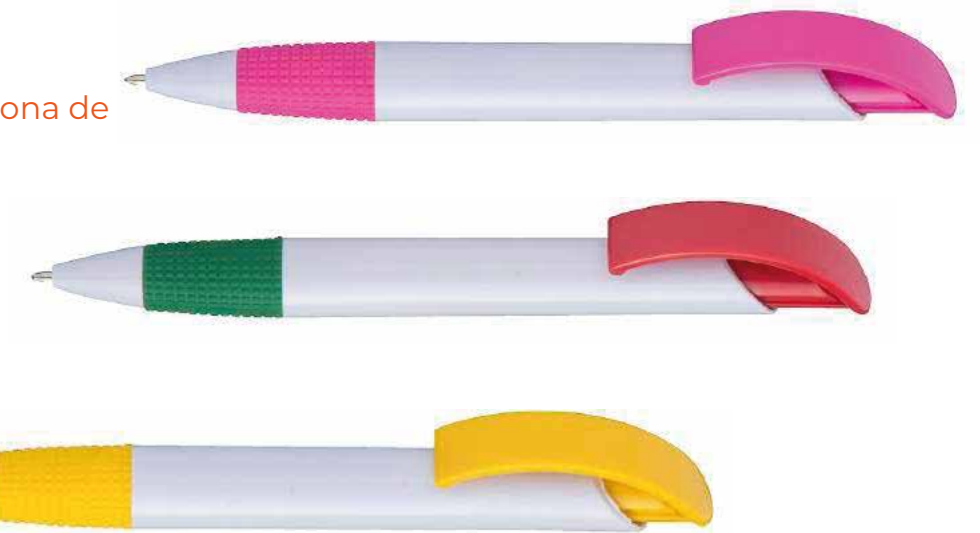

PL-EC049
Milton

Tinta negra
Retráctil con suave zona de
sujeción

Medidas: 14.0 cm
Material: Plástico

Su logo